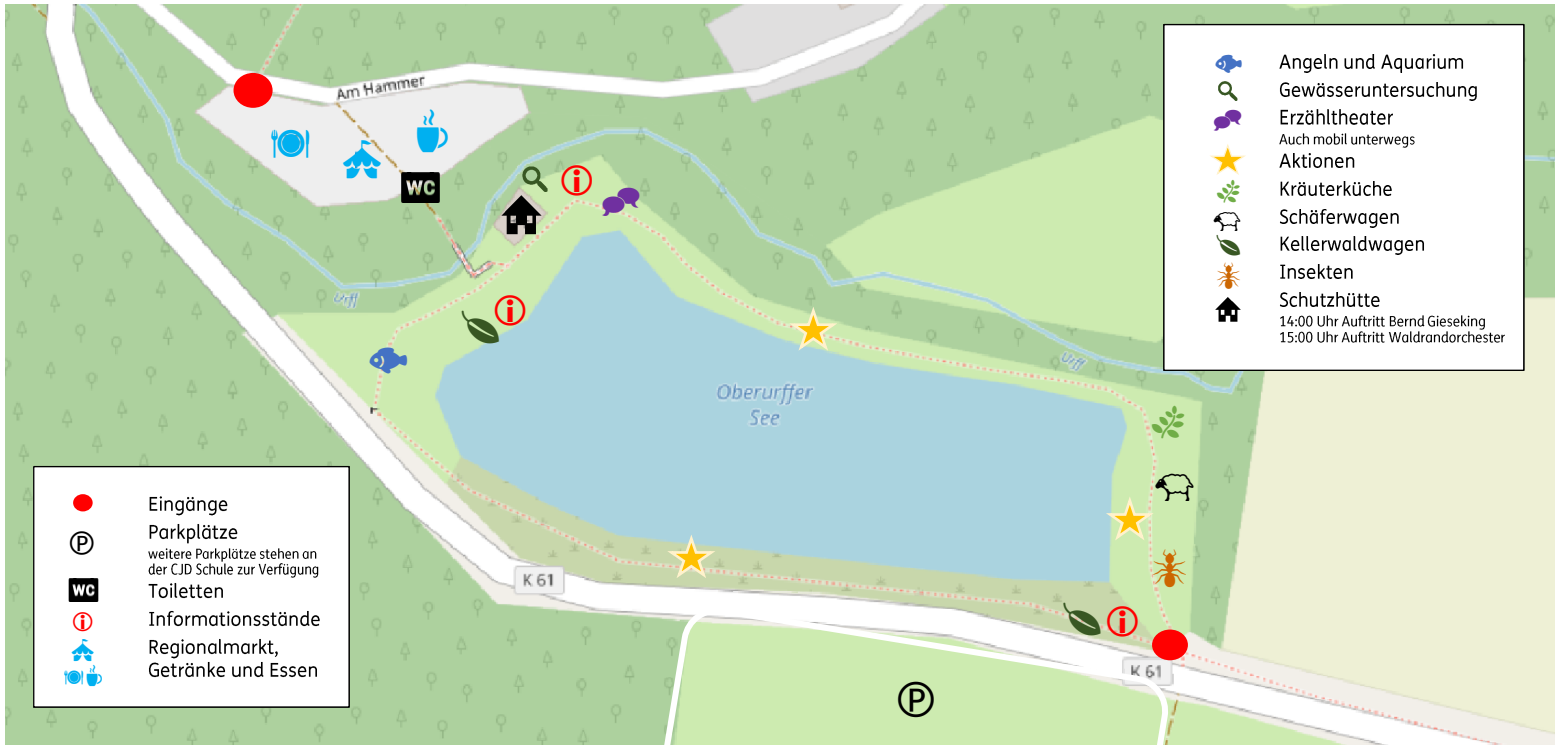

Standortplan: Naturpark-Fest 03.07.2022

Teichanlage Oberurff-Schiffelborn