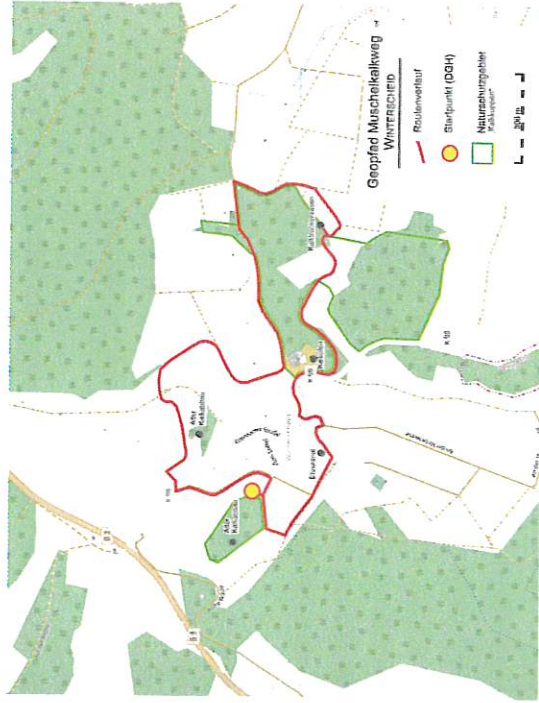

Übersichtskarte Wegroute

...folgen Sie
dem Symbol..