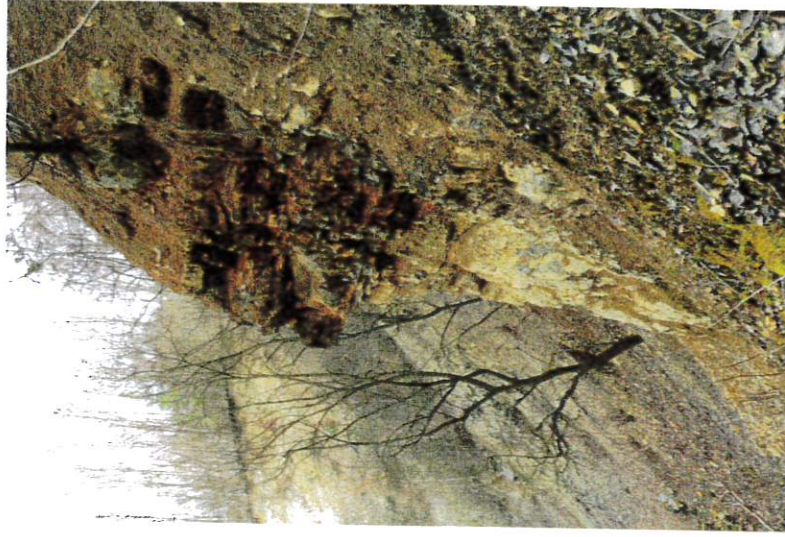

Impressum

Textentwurf: Norbert Panek
Fotos + Grafiken: Willi Schütz,
Ralf Kubosch, Norbert Panek,
Geopark-Archiv

Literaturhinweis: Schütz, W. (2012):
Die Kalkuppen bei Winterscheid,
Selbstverlag.

Gefördert aus Mitteln der Europäischen Union und
des Landes Hessen im Rahmen von LEADER

NATIONALER
GEO-PARK

Muschelkalkweg Winterscheid

Geopfad